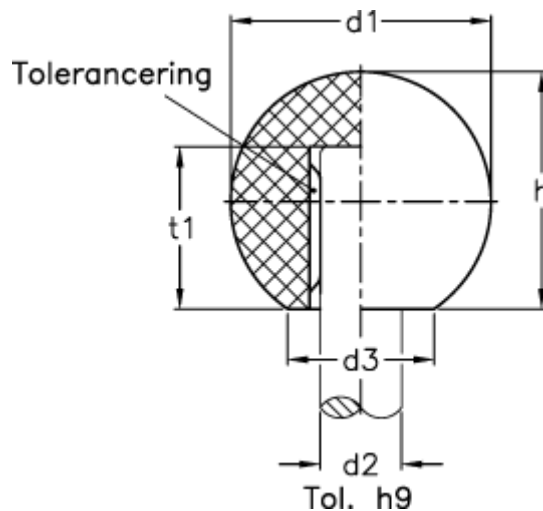

Article number: 20130199

Description: E+G Ball knob DIN 319-KU-40-B10-L

## Measures

d1	= 40
d2	= B10
d3 approx.	= 22
h	= 37.0
t1	= 25